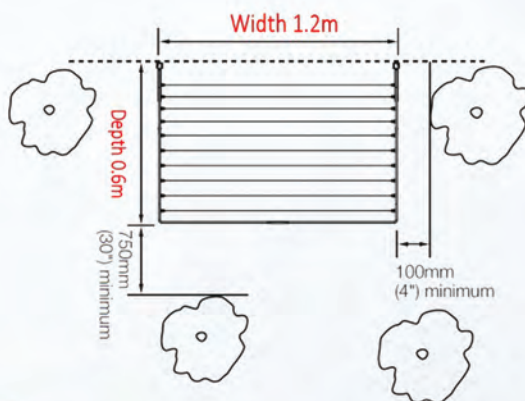

# Hills Supa Fold Compact Wall Mounted Washing Line

FD45605

- Single frame folds neatly away – ideal for smaller families
- Total frame size 2.2m Wide x 0.6m Deep (Supafold Mono & Duo both 2.2m wide but twice as deep at 1.2m)
- Ideal for an open covered porch or on a balcony 13m of line space – easily holds a good sizes wash
- Available in Pebble Beach Beige
- 10 year peace of mind guarantee (1 year on the Polycore line)

- Ένα πλαίσιο που διπλώνεται για εύκολο σιγύρισμα – Ιδανικό για μικρότερες οικογένειες
- Ολικό μέγεθος πλαισίου: Το «Supafold Mono» και το «Supafold Duo» έχουν Μήκος 2.2 μ. και Βάθος διπλάσιο στα 1.2 μ.
- Ιδανικό για βεράντα ή μπαλκόνι
- Διάστημα απλώματος 13 μ. – μπορεί με ευκολία να δεχτεί κανονική πλύση.
- Διατίθεται σε χρώμα μπεζ.
- 10 χρόνια εγγύηση (1 χρόνος εγγύηση στη γραμμή Polycore)

# Hills Supa Fold Mini Wall Mounted Washing Line

FD45606

- Single frame folds neatly away – ideal for smaller families
- Total frame size 1.2m Wide x 0.6m Deep (Narrower and shorter than all other models)
- Ideal outdoor on a patio, small balcony or veranda or indoors, perhaps in a utility room 7m of line space – easily holds a good size wash
- Available in Pebble Beach Beige (Pictured)
- Simple Line Tensioning
- 10 year peace of mind guarantee (1 year on the Polycore line)

- Ένα πλαίσιο που διπλώνεται για εύκολο σιγύρισμα – Ιδανικό για μικρότερες οικογένειες
- Ολικό μέγεθος πλαισίου: Μήκος 1.2 μ. και Βάθος 0.6 μ. (Μικρότερο και Στενότερο από όλα τα άλλα μοντέλα)
- Ιδανικό για εξωτερικό χώρο, βεράντα ή μπαλκόνι, και για εσωτερικό, πιθανόν σε βοηθητικό δωμάτιο, κλπ.
- Διάστημα απλώματος 7 μ. – μπορεί με ευκολία να δεχτεί κανονική πλύση.
- Διατίθεται σε χρώμα μπεζ. Εύκολο τέντωμα γραμμής
- 10 χρόνια εγγύηση (1 χρόνος εγγύηση στη γραμμή Polycore)