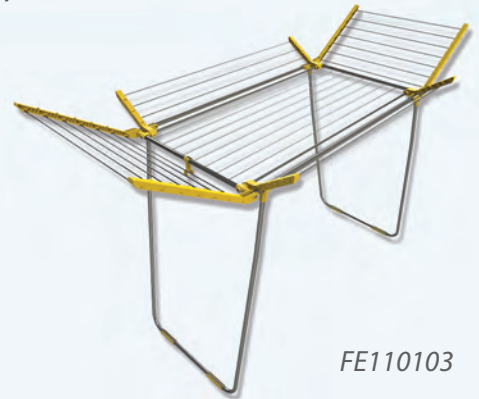

Hills Simplicity Ultra Clothes Aired
Dryer