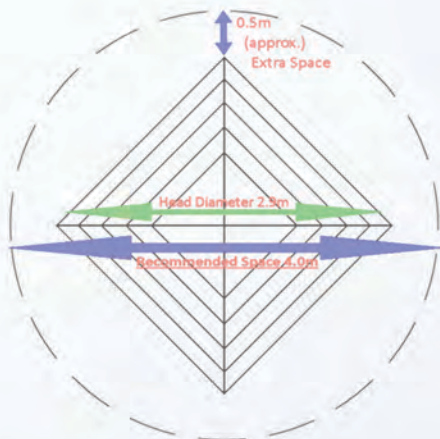

# Hills Rotary 6 Hoist Washing Line

FD88004

- Compact with 6 lines along each side
- Longest line along each side measures 205cm (Holds double size sheets easily along the outside line)
- Generous 34m of line holds the washing of a small to medium family (ideal for 2-3 people)
- Low loading position – Outer line is 185cm high, but for taller people this can be increased in 50mm increments up to 200cm high using spacers in the ground socket
- Easily winds up for maximum drying efficiency – increasing drying height by 40cm
- Can be removed from the ground socket and stored away
- 10 year peace of mind guarantee (1 year on the Polycore line)

- Συμπαγής με 6 γραμμές κατά μήκος της κάθε πλευράς
- Η μεγαλύτερη γραμμή σε κάθε πλευρά έχει διαστάσεις 205 εκ. (Χωράνε με ευκολία διπλά σεντόνια κατά μήκος της εξωτερικής γραμμής).
- Γενναιόδωρο διάστημα απλώματος 34 μ. καλύπτει την μπουγάδα μιας μικρής έως μεσαίας οικογένειας (ιδανική για 2-3 άτομα).
- Χαμηλό ύψος απλώματος – Η εξωτερική γραμμή έχει ύψος 185 εκ., η οποία για ψηλότερους ανθρώπους μπορεί να ψηλώνει ανά 50 χιλιοστά και να φτάσει τα 200 εκ., με τη χρήση διαστημάτων στην βάση υποδοχής που βρίσκεται στο έδαφος.
- Επιτρέπει με ευκολία την διόδο του αέρα, για μέγιστη απόδοση στεγνώματος – αυξάνοντας το ύψος στεγνώματος κατά 40 εκ.
- Μπορεί να αφαιρεθεί από την βάση υποδοχής και να αποθηκευτεί.
- 10 χρόνια εγγύηση (ένας χρόνος εγγύηση στη γραμμή Polycore)