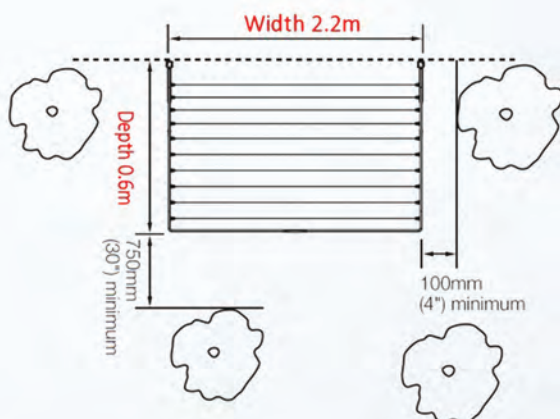

# Hills Supa Fold Mono Wall Mounted Washing Line

FD45602

- Single large frame folds neatly away – ideal for medium sizes families
- Total frame size 2.2m Wide x 1.2m Deep
- 21m of line space – easily holds a large wash
- Simple Line Tensioning
- 10 year peace of mind guarantee (1 year on the Polycore line)

- Ένα μεγάλο πλαίσιο που διπλώνεται για εύκολο σιγύρισμα – Ιδανικό για οικογένειες μεσαίου μεγέθους
- Ολικό μέγεθος πλαισίου: Μήκος 2.2 μ. και Βάθος 1.2 μ.
- Διάστημα απλώματος 21 μ. – μπορεί με ευκολία να δεχτεί μεγάλη πλύση.
- Εύκολο τέντωμα γραμμής
- 10 χρόνια εγγύηση (1 χρόνος εγγύηση στη γραμμή Polycore)

# Hills Supa Fold Compact Wall Mounted Washing Line

FD45605

- Single frame folds neatly away – ideal for smaller families
- Total frame size 2.2m Wide x 0.6m Deep (Supafold Mono & Duo both 2.2m wide but twice as deep at 1.2m)
- Ideal for an open covered porch or on a balcony 13m of line space – easily holds a good sizes wash
- Available in Pebble Beach Beige
- 10 year peace of mind guarantee (1 year on the Polycore line)

- Ένα πλαίσιο που διπλώνεται για εύκολο σιγύρισμα – Ιδανικό για μικρότερες οικογένειες
- Ολικό μέγεθος πλαισίου: Το «Supafold Mono» και το «Supafold Duo» έχουν Μήκος 2.2 μ. και Βάθος διπλάσιο στα 1.2 μ.
- Ιδανικό για βεράντα ή μπαλκόνι
- Διάστημα απλώματος 13 μ. – μπορεί με ευκολία να δεχτεί κανονική πλύση.
- Διατίθεται σε χρώμα μπεζ.
- 10 χρόνια εγγύηση (1 χρόνος εγγύηση στη γραμμή Polycore)