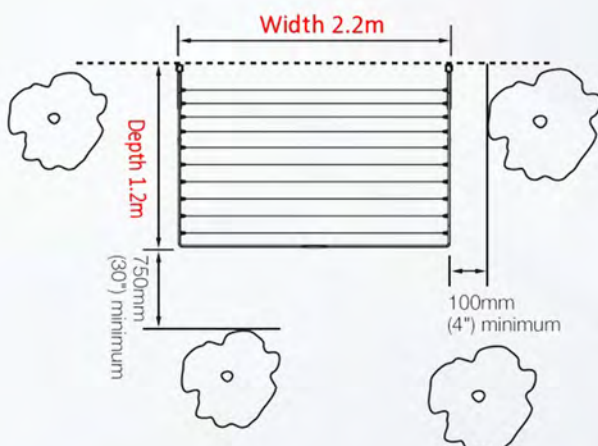

- Μεγάλο μέγεθος με 7 γραμμές σε κάθε πλευρά
- Η μεγαλύτερη γραμμή σε κάθε πλευρά έχει διαστάσεις 240 εκ. (Μπορεί με ευκολία να δεχτεί υπέρδιπλα σεντόνια κατά μήκος της εξωτερικής γραμμής).
- Γενναιόδωρο διάστημα απλώματος 47 μ. καλύπτει τις πλύσεις μια οικογένειας μετρίου μεγέθους (ιδανική για 3+ άτομα).
- Χαμηλό ύψος απλώματος – Η εξωτερική γραμμή έχει ύψος 190 εκ., η οποία για ψηλότερους ανθρώπους μπορεί να ψηλώνει ανά 50 χιλιοστά και να φτάσει τα 205 εκ., με τη χρήση διαστημάτων στην βάση υποδοχής που βρίσκεται στο έδαφος.
- Μπορεί να αφαιρεθεί από την υποδοχή και να αποθηκευτεί.
- Χρώμα: Σκουροπράσινο (Norfolk Pine)
- 10 χρόνια εγγύηση (1 χρόνος εγγύηση στη γραμμή Polycore)

# Hills Supa Fold Duo Wall Mounted Washing Line

FD45600

- Two frames fold neatly away – ideal for larger families
- The inner smaller frame and the outer larger frame can be used independently of each other
- Total frame size 2.2m Wide x 1.2m Deep
- 23m of line space – easily holds a large wash
- Simple Line Tensioning
- 10 year peace of mind guarantee (1 year on the Polycore line)

- Διο πλαίσια που διπλώνονται για εύκολο σιγύρισμα – Ιδανικό για μεγάλες οικογένειες
- Το εσωτερικό μικρότερο πλαίσιο καθώς και το εξωτερικό μεγαλύτερο μπορούν να χρησιμοποιηθούν αυτόνομα.
- Ολικό μέγεθος πλαισίων: Μήκος 2.2 μ. και Βάθος 1.2 μ.
- Διάστημα απλώματος 23 μ. – μπορεί με ευκολία να δεχτεί μεγάλη πλύση.
- Εύκολο τέντωμα γραμμής
- 10 χρόνια εγγύηση (1 χρόνος εγγύηση στη γραμμή Polycore)