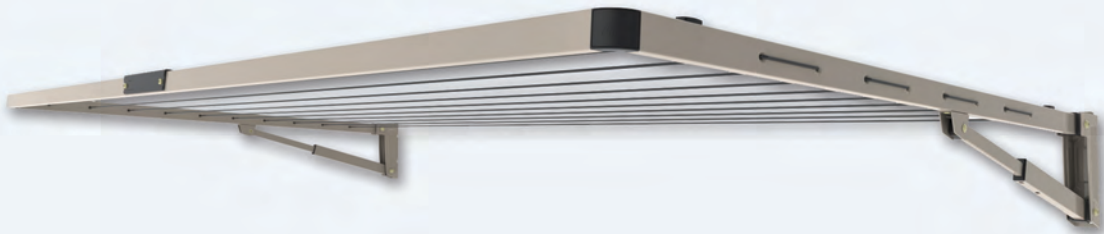

Hills Everyday Single Wall Mounted Folding Frame Washing Line

FD45618

- Single frame folds away flat to the wall (When flat sits less than 100mm from the wall)
- 21.8 metres of clothes line (10 individual lines measuring 2180mm each)
- Colour: Autumn Stone
- Easy to assemble and install
- Total frame size 2.2m W x 1.2m D
- Requires 4 x 8mm wall anchors
- 10 year warranty against defects (1 year on the line)

- Ένα πλαίσιο που διπλώνεται παράλληλα στον τοίχο (Διπλωμένο καταλαμβάνει λιγότερο από 100 χιλιοστά απόσταση από τον τοίχο)
- Διάστημα απλώματος 21.8 μέτρα (10 ανεξάρτητες γραμμές μήκους 2180 χιλιοστά η κάθε μια)
- Χρώμα: Σκούρο γκρι
- Εύκολη συναρμολόγηση και εγκατάσταση
- Ολικό μέγεθος πλαισίου: 2.2 μ. μήκος X 1.2 μ. βάθος
- Απαιτούνται 4 πιαστράκια τοίχου μεγέθους 8 χιλιοστών
- 10 χρόνια εγγύηση για ελαττωματικό προϊόν (1 χρόνος εγγύηση στη γραμμή)