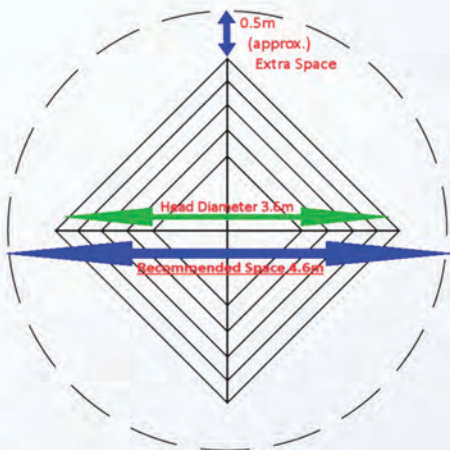

Height of collapsed Rotary 6 when removed from the ground socket:  
2760mm

- Μεγάλο μέγεθος με 7 γραμμές σε κάθε πλευρά
- Η μεγαλύτερη γραμμή σε κάθε πλευρά έχει διαστάσεις 240 εκ. (Μπορεί με ευκολία να δεχτεί υπέρδιπλα σεντόνια κατά μήκος της εξωτερικής γραμμής).
- Γενναιόδωρο διάστημα απλώματος 47 μ. καλύπτει τις πλύσεις μια οικογένειας μετρίου μεγέθους (ιδανική για 3+ άτομα).
- Χαμηλό ύψος απλώματος – Η εξωτερική γραμμή έχει ύψος 190 εκ., η οποία για ψηλότερους ανθρώπους μπορεί να ψηλώνει ανά 50 χιλιοστά και να φτάσει τα 205 εκ., με τη χρήση διαστημάτων στην βάση υποδοχής που βρίσκεται στο έδαφος.
- Μπορεί να αφαιρεθεί από την υποδοχή και να αποθηκευτεί.
- Χρώμα: Σκουροπράσινο (Norfolk Pine)
- 10 χρόνια εγγύηση (1 χρόνος εγγύηση στη γραμμή Polycore)