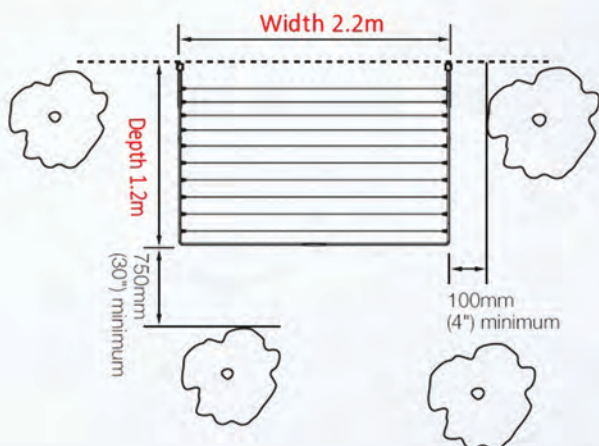

- Single large frame folds neatly away – ideal for medium sizes families
- Total frame size 2.2m Wide x 1.2m Deep
- 21m of line space – easily holds a large wash
- Simple Line Tensioning
- 10 year peace of mind guarantee (1 year on the Polycore line)

- Ένα μεγάλο πλαίσιο που διπλώνεται για εύκολο σιγύρισμα – Ιδανικό για οικογένειες μεσαίου μεγέθους
- Ολικό μέγεθος πλαισίου: Μήκος 2.2 μ. και Βάθος 1.2 μ.
- Διάστημα απλώματος 21 μ. – μπορεί με ευκολία να δεχτεί μεγάλη πλύση.
- Εύκολο τέντωμα γραμμής
- 10 χρόνια εγγύηση (1 χρόνος εγγύηση στη γραμμή Polycore)